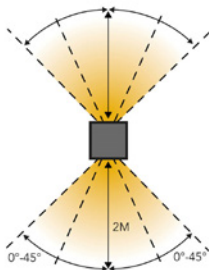

Lichtrichtung/Lichteffekt:

LIGHTPRO
PROFESSIONAL OUTDOOR LIGHTING

Technische Daten:

Art.-Nr.:	290079
Variante:	Ixion
Ausführung:	Alu anthrazit pulverbeschichtet
Kabellänge:	3,00 m (SPT-1W)
Breite:	110 mm
Länge:	110 mm
Höhe:	110 mm
Bohrdurchmesser:	-
Schutzart:	IP44
Schutzklasse:	III
Garantie:	5 Jahre
Leuchtmittel:	COB, 2 LEDs, 9 W
Austauschbar:	nein
Eingangsspannung:	12 V
Startspannung:	9 V
Lichtstrom:	534 lm
Lichtfarbe:	3.000 K, warmweiß
Lichtbündel:	-
Leuchtdauer:	ca. 20.000 Stunden
Farbwiedergabe:	> 84
Leistungsfaktor:	> 0,5
Ein/Ausschaltungen:	10.000
Dimmbar:	ja
Energieeffizienzklasse:	A
Mögliche Lichtquellen mit Energieeffizienzklasse:	-