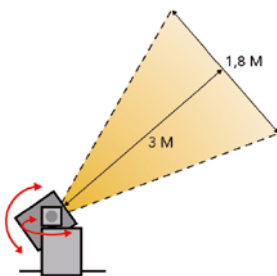

Lichtrichtung/Lichteffect:

Dieses Merkblatt beruht auf Erfahrungswerten und dient zur Beratung. Alle angegebenen Werte stellen allgemeine Hinweise aufgrund unserer Erfahrung und Prüfungen dar und berücksichtigen nicht den konkreten Anwendungsfall. Aus den Angaben können keine Ersatzansprüche hergeleitet werden. Im Zweifelsfall Eigenversuche durchführen oder technische Beratung einholen. Die Qualität der Arbeit hängt von der fachmännischen Baustellenbeurteilung und Produktverwendung durch den Anwender ab. Mit Erscheinen dieses Merkblattes verlieren vorherige Ausgaben ihre Gültigkeit.