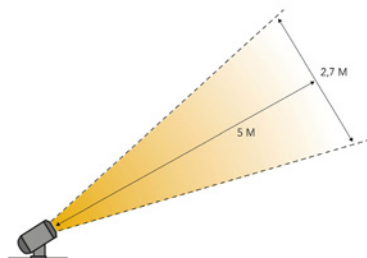

Lichtrichtung/Lichteffekt:

LiGHTPRO
PROFESSIONAL OUTDOOR LIGHTING

Technische Daten:

Art.-Nr.:	290089
Variante:	Juno 4
Ausführung:	Alu anthrazit pulverbeschichtet
Kabellänge:	2,00 m (AWM2464/20AWG)
Breite:	55 mm
Länge:	68 mm
Höhe:	85 mm
Bohrdurchmesser:	-
Schutzart:	IP65
Schutzklasse:	III
Garantie:	5 Jahre
Leuchtmittel:	SMD, 4 LEDs, 4 W
Austauschbar:	nein
Eingangsspannung:	12 V
Startspannung:	9 V
Lichtstrom:	372 lm
Lichtfarbe:	3.000 K, warmweiß
Lichtbündel:	30°
Leuchtdauer:	ca. 20.000 Stunden
Farbwiedergabe:	> 83
Leistungsfaktor:	> 0,5
Ein/Ausschaltungen:	10.000
Dimmbar:	nein
Energieeffizienzklasse:	A++
Mögliche Lichtquellen mit Energieeffizienzklasse:	-