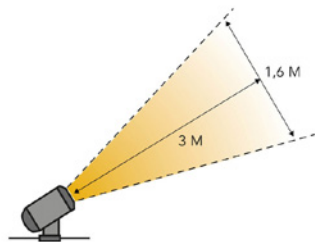

Lichtrichtung/Lichteffekt:

LiGHTPRO
PROFESSIONAL OUTDOOR LIGHTING

Technische Daten:

Art.-Nr.:	290088
Variante:	Juno 2
Ausführung:	Alu anthrazit pulverbeschichtet
Kabellänge:	2,00 m (AWM2464/20AWG)
Breite:	55 mm
Länge:	68 mm
Höhe:	85 mm
Bohrdurchmesser:	-
Schutzart:	IP65
Schutzklasse:	III
Garantie:	5 Jahre
Leuchtmittel:	SMD, 4 LEDs, 1,5 W
Austauschbar:	nein
Eingangsspannung:	12 V
Startspannung:	9 V
Lichtstrom:	192 lm
Lichtfarbe:	3.000 K, warmweiß
Lichtbündel:	30°
Leuchtdauer:	ca. 20.000 Stunden
Farbwiedergabe:	> 83
Leistungsfaktor:	> 0,5
Ein/Ausschaltungen:	10.000
Dimmbar:	nein
Energieeffizienzklasse:	A++
Mögliche Lichtquellen mit Energieeffizienzklasse:	-